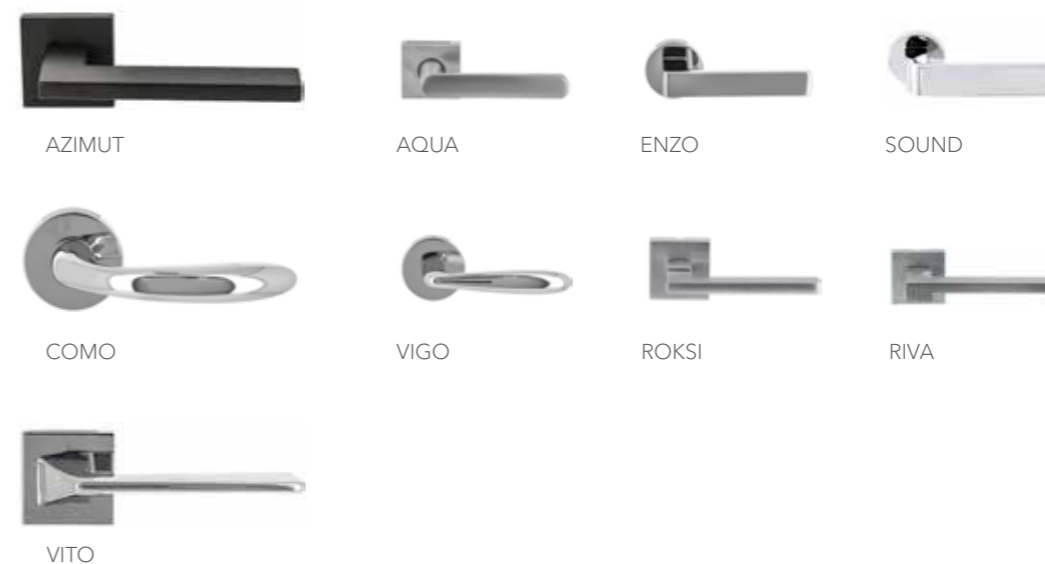

AZIMUT   AQUA   ENZO   SOUND
COMO   VIGO   ROKSI   RIVA
VITO